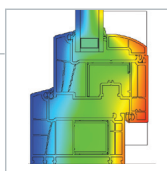

■ Možnost použití polystyrenové vložky

Dvojsklo

24 mm Ug 1,0/Wm²K

distanční rámeček SWISSPACER V, argon

Uw=1,1 W/m²K

Tepelná prostupnost referenčního okna šíř. 1230 mm výš. 1480 mm

Trojsklo

48 mm Ug 0,5/Wm²K