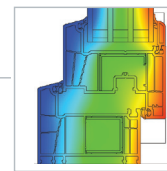

Uw=0,62 W/m²K