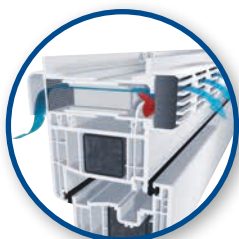

Komfort und Behaglichkeit

Ein geregelter Austausch zwischen Außen- und Innenluft ist die Voraussetzung für ein angenehmes Raumklima und gesteigerten Wohnkomfort.

GECCO-VĚTRACÍ SYSTÉMY

Abyste se vyhnuli tvoření plísní v místnostech, je Vám k dispozici automatický větrací systém GECCO (GEALAN CLIMA CONTROL). Malá klapka s velkým účinkem dělá z obyčejného okna „klimatické okno“. Při nižší tlaku vzduchu zůstává větrací klapka otevřená, při vyšší rychlosti větru se větrací kanál uzavře.

GECCO 3 otevřený

GECCO 3 zavřený

GECCO 4 otevřený

GECCO 4 zavřený

AIR WATCH

Přestože se patentovaný větrací systém GECCO stará o základní regulované větrání, nelze se obejít bez pravidelného větrání. Čas od času je nutno vzduch v místnosti kompletně vyměnit. Air Watch firmy GEALAN Vám jednoduchým způsobem ukáže podíl vlhkosti ve vzduchu.