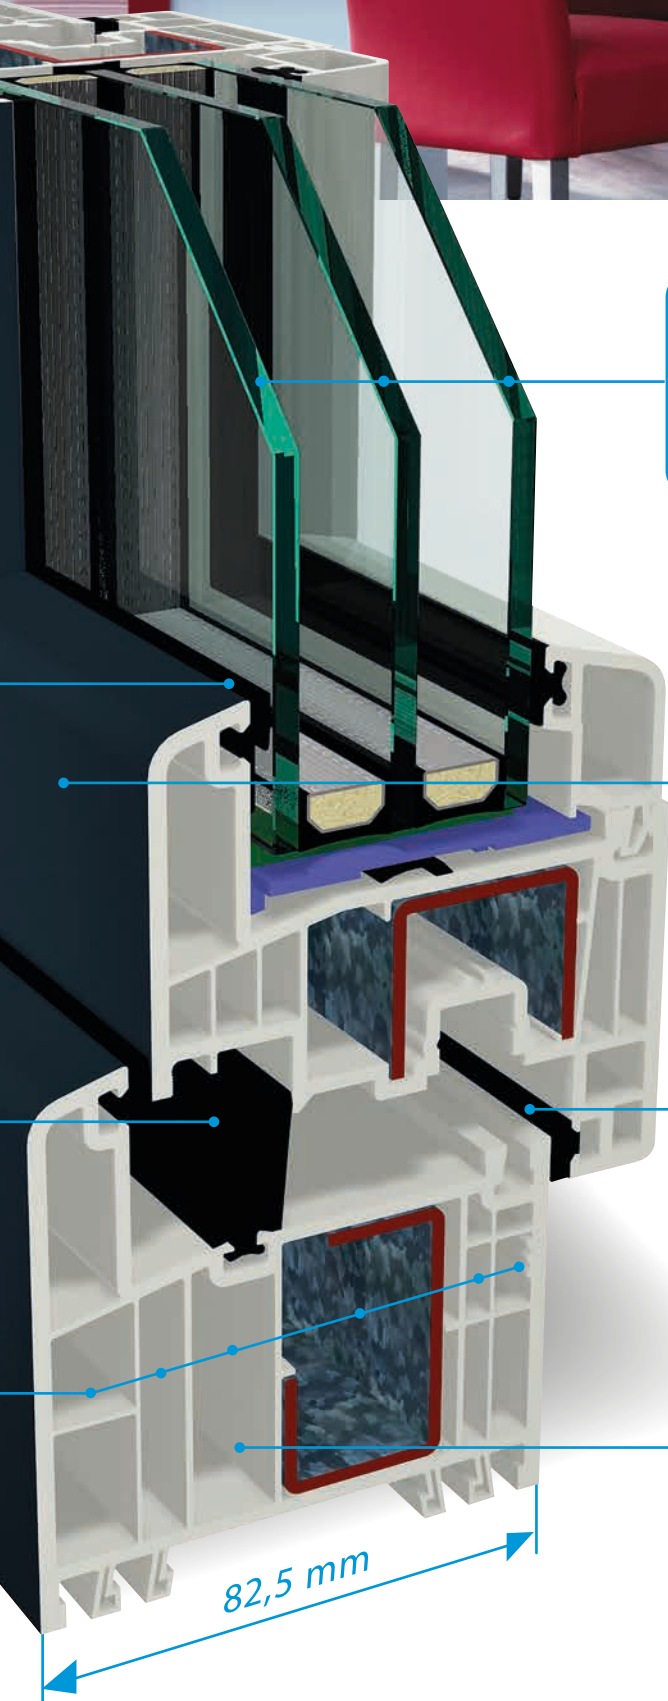

MNOHOSTRANNÝ

S 9000 se stavební hloubkou 82,5mm se optimálně hodí pro novostavby, ale i při renovaci a nabízí četné možnosti uspořádání, např. obzvláště úzkou pohledovou šířku díky monoštulpovému profilu nebo poloplošně přesazenému křídlu.

Vnější akrylová vrstva poskytuje vysokou odolnost proti poškrábání a hladký, bezúdržbový povrch, který se snadno čistí.

**GEALAN-
acrylcolor®**

Optimalizováno pro využití technologie STV®, kdy je možno zasucha slepit sklo a přesah křídla.

STV®

Prostřední těsnicí rovina v drážce rámu podstatně přispívá ke zlepšení tepelné izolace. Navíc chrání kování před vnikající vlhkostí a přispívá tak k lepšímu otevírání obzvláště při nízkých venkovních teplotách. S 9000 je k dostání i ve verzi s dorazovým těsněním se dvěma těsnicími rovinami.

Velmi dobrá tepelná a zvuková izolace díky 6 komorám a velké stavební hloubce v rámu a křídle.

82,5 mm

Vhodné pro funkční trojskla až do tloušťky 52 mm (STV® 54 mm).

Úzká pohledová šířka a designové 15° zkosení s nadčasovým vzhledem.