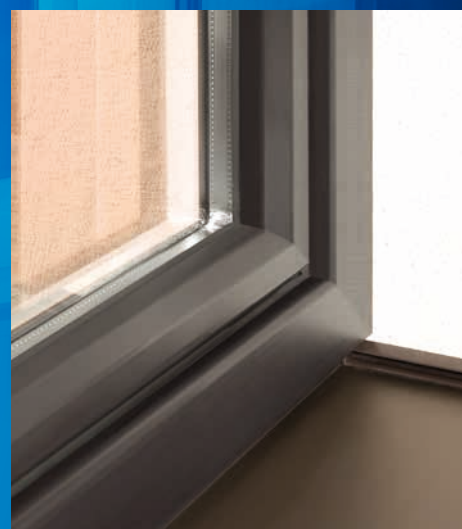

**GEALAN-
acrylcolor®**

GEALAN-ACRYLCOLOR® – UNIKÁTNÍ KVALITA POVRCHU

Barevná akrylová vrstva je dvakrát těžší než povrch bílých oken z PVC. Tato vrstva má vysokou odolnost proti poškrábání a je vysoce odolná vůči povětrnostním vlivům. Matný, hladký a neporézní povrch je rovněž odolný vůči prachu a nečistotám. Odlupování, oprýskání a obtěžující natírání odpadají. Okna s GEALAN-acrylcolor®em jsou prakticky bezúdržbové a velmi snadno se čistí.