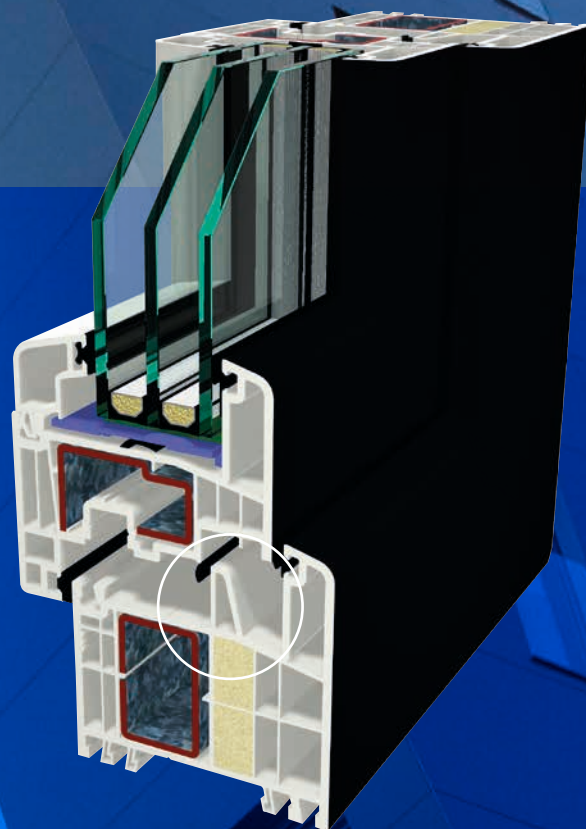

S 9000 plus

EVOLUCE V SYSTÉMU

S 9000 plus firmy GEALAN je nová kombinace s pevným středovým těsněním ve falcu. Středové těsnění účinně chrání mechanické části okna před vnějšími vlivy. Systémy se středovým těsněním přesvědčují nejlepšími vlastnostmi v oblasti tepelné izolace.

Okna s pevným středovým těsněním ze systému S 9000 plus nabízejí plus v

- + zabezpečení
- + jednoduché údržbě
- + osobitosti
- + vylepšené tepelné izolaci