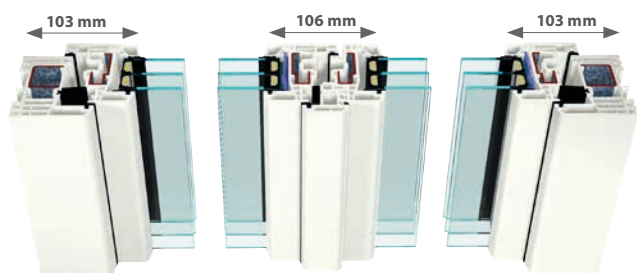

TECHNICKÁ ŠPIČKA:

- + Technická špička:
- + hodnota U_f až do $1,3 \text{ W}/(\text{m}^2 \cdot \text{K})$
- + inovativní systémová technologie
- + trojsklo až do 52 mm (STV® 54 mm)
- + integrovaná technologie IKD®

Okna s pevným středovým těsněním ze systému S 9000 plus nabízejí plus v

- + zabezpečení
- + jednoduché údržbě
- + osobitosti
- + vylepšené tepelné izolaci

GEALAN-LUMAXX®

UŽŠÍ RÁM – VÍCE SVĚTLA

nový systém GEALAN-LUMAXX® je výrazně užší než dosavadní kombinace ráků. V minulosti měly konstrukce se štlpem nebo sloupkem šířku často až 150 mm a více. Nehezské, mohutné sloupky ničily siluetu okna a propouštěly do místnosti mnohem méně světla. S novým systémem lze konečně realizovat pohledově štíhlé rámy, aniž by se tak musel snížit komfort ovládání a bezpečnost.