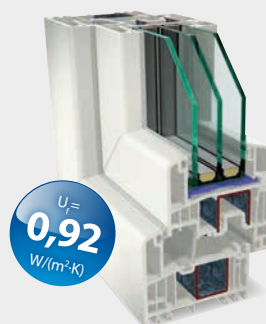

Otestované kombinace hodnoty U

DORAZOVÉ TĚSNĚNÍ

Úzký rám s křídlem

Vysoký barevný rám s křídlem

STŘEDOVÉ TĚSNĚNÍ

Úzký rám s křídlem, vhodný pro pasivní domy, v souladu se směrnicí ift

Vysoký barevný rám s křídlem, vhodný pro pasivní domy, v souladu se směrnicí ift