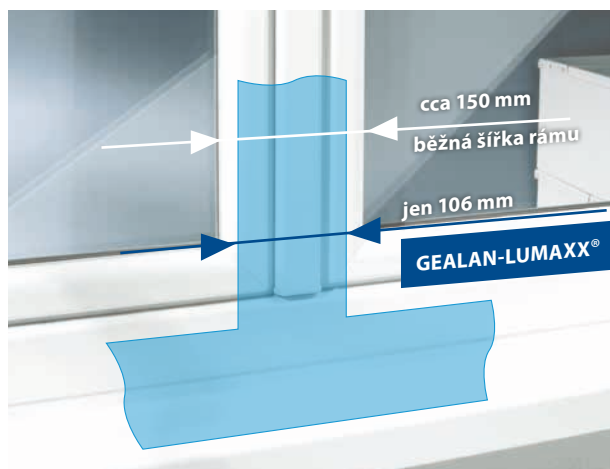

S naší technologií lze bez problémů pohybovat velkými dveřními elementy. Nehraje žádnou roli, zda jsou dveře otevřené nebo zavřené. V každém případě proudí dovnitř místnosti množství světla. A téměř bezprahové napojení k podlaze odstraňuje rozdíl mezi vnitřní a vnější stranou.

TECHNICKÁ ŠPIČKA:

- + Technická špička:
- + hodnota U_f až do $1,3 \text{ W}/(\text{m}^2 \cdot \text{K})$
- + inovativní systémová technologie
- + trojsklo až do 52 mm (STV® 54 mm)
- + integrovaná technologie IKD®

S 9000 plus

EVOLUCE V SYSTÉMU

S 9000 plus firmy GEALAN je nová kombinace s pevným středovým těsněním ve falcu. Středové těsnění účinně chrání mechanické části okna před vnějšími vlivy. Systémy se středovým těsněním přesvědčují nejlepšími vlastnostmi v oblasti tepelné izolace.

Okna s pevným středovým těsněním ze systému S 9000 plus nabízejí plus v

- + zabezpečení
- + jednoduché údržbě
- + osobitosti
- + vylepšené tepelné izolaci

GEALAN-LUMAXX®

UŽŠÍ RÁM – VÍCE SVĚTLA

nový systém GEALAN-LUMAXX® je výrazně užší než dosavadní kombinace ráků. V minulosti měly konstrukce se štlpem nebo sloupkem šířku často až 150 mm a více. Nehezské, mohutné sloupky ničily siluetu okna a propouštěly do místnosti mnohem méně světla. S novým systémem lze konečně realizovat pohledově štíhlé rámy, aniž by se tak musel snížit komfort ovládání a bezpečnost.