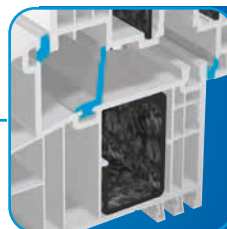

Promyšlený těsnicí koncept se třemi kontinuálními těsnícími rovinami.