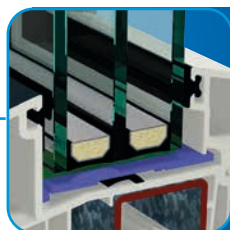

Vhodné pro funkční trojskla až do tloušťky 52 mm (STV® 54 mm).