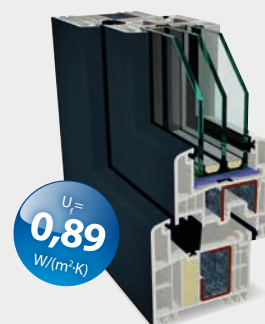

Vysoký barevný rám s křídlem, vhodný pro pasivní domy, v souladu se směrnicí ift