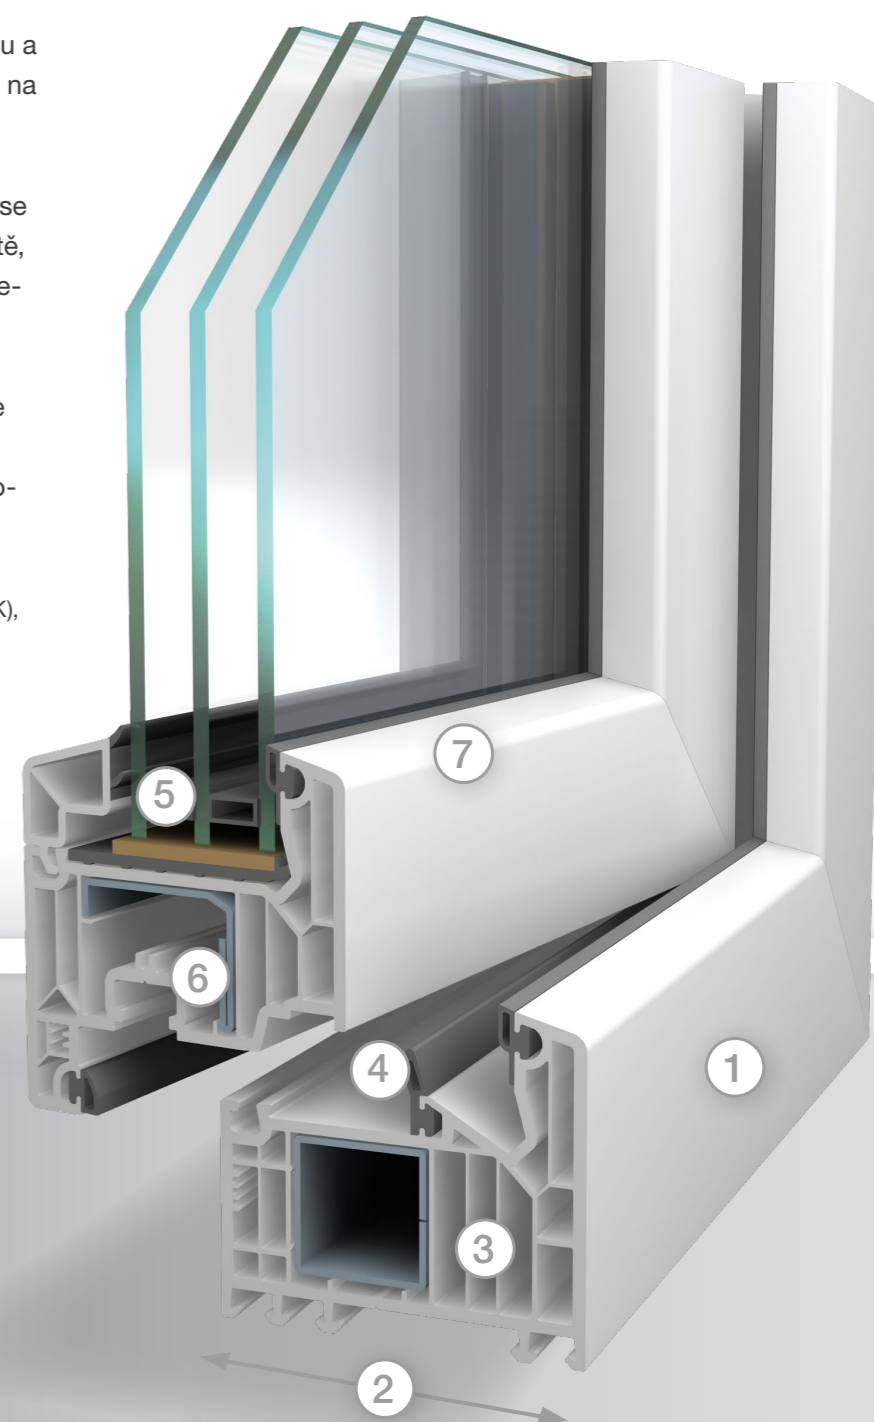

1. 1 **Nejvyšší kvalita VEKA:** profily třídy A podle ČSN EN 12608 s tloušťkou vnějších stěn 3 mm a 2,7 mm u ostatních obvodových stěn (tolerance $\pm 0,2$ mm)
2. 2 **Profil o stavební hloubce 82 mm** – tvoří ideální základ pro účinnou tepelnou izolaci a jsou univerzálně použitelné do novostaveb či rekonstrukcí
3. 3 **Vynikající tepelná izolace** díky inovativní vícekomorové technologii umožňuje dosažení vynikající hodnoty U_w až $0,74 \text{ W}/(\text{m}^2\text{K})^*$
4. 4 **Tři těsnící roviny** chrání před průvanem, vlhkem a nárazovým deštěm, navíc poskytují protihlukovou ochranu až do třídy 5
5. 5 **Obzvláště hluboká zasklívací drážka** 28 mm zaručuje optimální tepelnou ochranu a zamezuje např. tvorbě kondenzované vody na skle
6. 6 **Osvědčené ocelové výztuhy** jsou velkoryse dimenzovány a výrazně přispívají ke stabilitě, rozložení zátěže a zároveň zajišťují mnohletou funkčnost a odolnost proti vloupání
7. 7 **Klasický design** s elegantními tvary, lehce zaoblenými hranami a nízkou pohledovou šířkou lze zcela harmonicky využít u jakéhokoliv architektonického stylu

*pro $U_i = 1,0 \text{ W}/(\text{m}^2\text{K})$, se zasklením $U_g = 0,5 \text{ W}/(\text{m}^2\text{K})$, $\psi_g = 0,03 \text{ W}/(\text{mK})$

SOFTLINE 82^{MD}