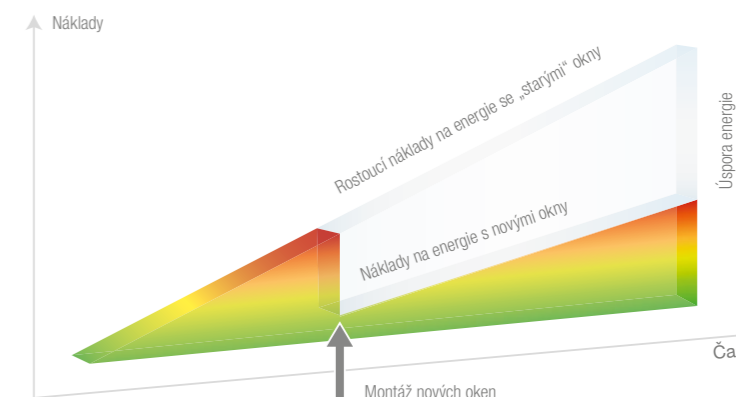

Moderní plastová okna dosahují životnosti 30 nebo i více let. O to důležitější je, aby kvalita profilů a výroba Vašich nových oken odpovídala i těm nejnáročnějším požadavkům.

Zvolíte-li profilový systém SOFTLINE 82 od firmy VEKA, vsadíte na inovativní a perspektivní okenní systém špičkové kvality s výbornými tepelně izolačními hodnotami a vynikající stabilitou, které

jsou vyráběny v Německu. Silné stěny podle přísné evropské normy třídy A (ČSN EN 12608) Vám zaručí funkčnost těchto velmi odolných oken po celá desetiletí. Promyšlená vícekomorová konstrukce profilů zajišťuje optimální izolační vlastnosti a snižuje tak spotřebu energie na vytápění.

Již od prvního dne Vám šetří náklady na vytápění!

V souvislosti se stále rostoucími cenami energií nabývají okna na důležitosti. Výměnou zastaralých oken celkově snížíte spotřebu tepla ve vaší domácnosti a zároveň zabráníte rostoucím nákladům na energie.